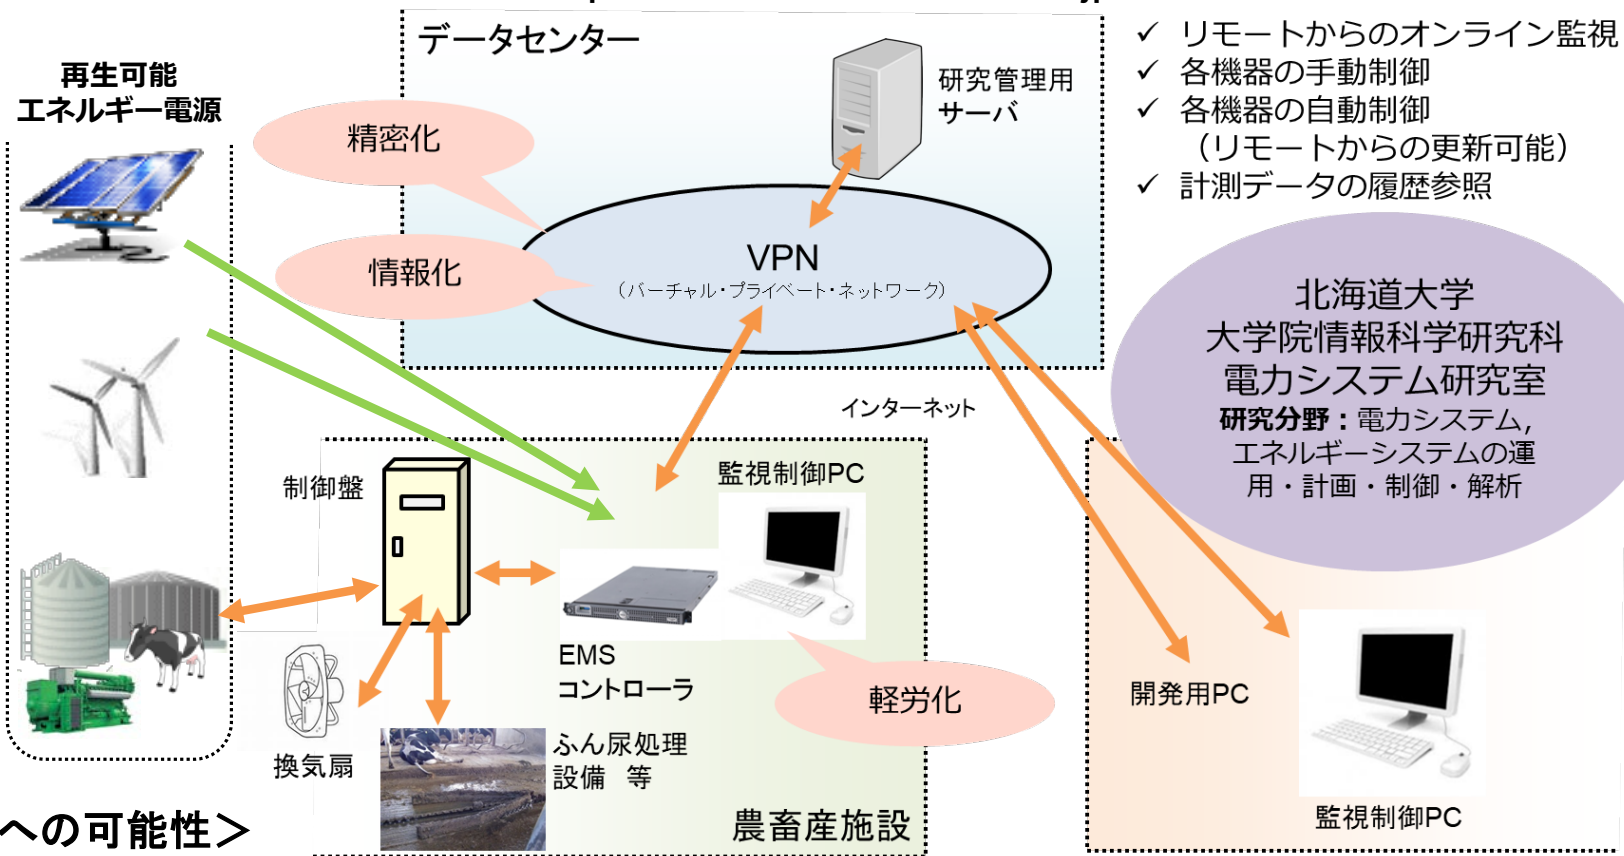

北 裕幸・原 亮一・石川 志保

「農畜産施設のエネルギーマネジメントシステム(EMS)の開発」

情報科学研究科・システム情報科学専攻・システム融合学講座・電力システム研究室

email: {kita・hara・shiho} @ssi.ist.hokudai.ac.jp

内線 6477、研究室HP <http://si.ssi.ist.hokudai.ac.jp/index.html>

<社会実装への可能性>

省力的な農業生産, 利用システムの実現

農畜産施設内のエネルギー使用状況のモニタリング(見える化)と高効率化

不安定な太陽光発電・風力発電と協調したバイオマス発電の制御